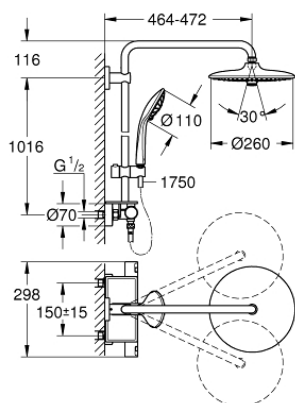

26 403 001 VITALIO JOY SYSTEM 260 ДУШОВА СИСТЕМА З ТЕРМОСТАТОМ ДЛЯ НАСТІННОГО МОНТАЖУ

ОПИС ПРОДУКТУ

- Колір: хром
- складається із:
 - 450 мм горизонтальний поворотний душовий кронштейн
 - настінний термостат із аквадимером
 - вибір між:
 - верхній душ Vitalio Joy 260 (26 462)
 - режими Rain, SmartRain, Jet
 - максимальна витрата (при 3 бар): 7,5 л/хв
 - із шаровим шарніром
 - кут повороту $\pm 15^\circ$
 - ручний душ Vitalio Joy 110 Massage (27 319)
 - режими Rain, SmartRain, Massage
 - максимальна витрата (при тиску 3 бар): 9,5 л/хв
 - регулюється по висоті за допомогою ковзаючого елемента
 - душовий шланг VitalioFlex Silver 1.750 мм, $\frac{1}{2}$ " x $\frac{1}{2}$ " (27 506)
 - maximum flow rate system (at 3 bar): 9.5 l/min
 - поличка GROHE EasyReach
 - GROHE EcoJoy – технологія неперевершеного потоку при економному використанні води
 - GROHE TurboStat вбудований термоелемент
 - GROHE SafeStop - попередньо встановлений обмежувач температури на 38°C
 - GROHE SafeStop Plus (додаткова опція) - обмежувач температури води до 43°C
 - GROHE DreamSpray розкішний потік води
 - GROHE LongLife поверхня
 - GROHE SprayDimmer (плавне зниження витрати води)
 - GROHE SpeedClean – технологія, що запобігає утворенню вапняного нальоту
 - Inner WaterGuide - внутрішня ізоляція для захисту поверхні
 - TwistStop - технологія, що запобігає перекручуванню шланга
 - придатний для швидкодіючих нагрівачів від 18 кВт/год
 - мінімальна витрата води 5 л/хв