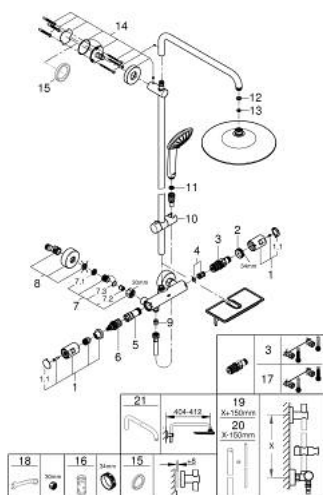

26 403 001 VITALIO JOY SYSTEM 260 ДУШОВА СИСТЕМА З ТЕРМОСТАТОМ ДЛЯ НАСТІННОГО МОНТАЖУ

ЗАПАСНІ ЧАСТИНИ , жовтня 2016 – зараз

- 1: Рукоятка (Артикул запчастини 47728000)
- 1.1: Захисна кришка (Артикул запчастини 6458500М)
- 2: Фітингове кільце (Артикул запчастини 47743000)
- 3: Термостатичний компактний картридж 1/2" (Артикул запчастини 47439000)
- 4: Буфер (Артикул запчастини 47398000)
- 5: Витрата води (Артикул запчастини 47751000)
- 6: Аквадиммер (Артикул запчастини 12433000)
- 7: Зворотний клапан (Артикул запчастини 47189000)
- 7.1: Фільтр для затримання бруду (Артикул запчастини 0726400М)
- 7.2: Зворотний клапан (Артикул запчастини 08565000)
- 7.3: Ущільнювальне кільце $\varnothing 17 \times \varnothing 2$ (Артикул запчастини 0305500М)
- 8: S-з'єднання (Артикул запчастини 12662000)
- 9: Зворотний клапан (Артикул запчастини 08565000)
- 10: Ковзаючий елемент (Артикул запчастини 12140000)
- 11: Фільтр для затримання бруду (Артикул запчастини 0700200М)
- 12: Волокнистий ущільнювач $\varnothing 18,5 \times \varnothing 12 \times 2$ (Артикул запчастини 0138900М)
- 13: Фільтр для затримання бруду (Артикул запчастини 48007000)
- 14: Тримач душової штанги (Артикул запчастини 48279000)
- 15: Шайба вирівнювання (Артикул запчастини 27180000)*
- 16: Свічковий ключ (Артикул запчастини 19332000)*
- 17: Картридж GROHE TurboStat 1/2" (Артикул запчастини 47175000)*
- 18: Спеціальний ключ (Артикул запчастини 19377000)*
- 19: Душова штанга для переоснащення (Артикул запчастини 48053000)*
- 20: Душова штанга для переоснащення (Артикул запчастини 48054000)*
- 21: Душовий кронштейн для душових систем (Артикул запчастини 14047000)*