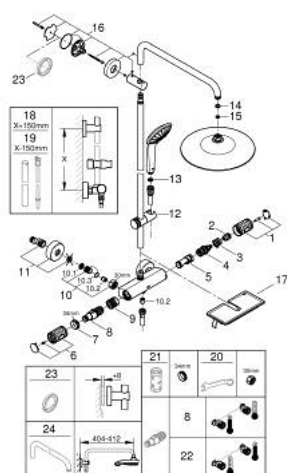

26 403 002 VITALIO JOY SYSTEM 260 ДУШОВА СИСТЕМА ІЗ ТЕРМОСТАТОМ ДЛЯ НАСТІННОГО МОНТАЖУ

ЗАПАСНІ ЧАСТИНИ , січня 2020 – зараз

1. 1: Запірна ручка (Артикул запчастини 49162000)
2. 2: Стопорне кільце (Артикул запчастини 47986000)
3. 3: Стопорне кільце (Артикул запчастини 47965000)
4. 4: Аквадиммер (Артикул запчастини 47364000)
5. 5: Витрата води (Артикул запчастини 47887000)
6. 6: Запірна ручка (Артикул запчастини 49160000)
7. 7: Фітингове кільце (Артикул запчастини 47743000)
8. 8: Термостатичний компактний картридж 1/2" (Артикул запчастини 47439000)
9. 9: Заїзд (Артикул запчастини 47975000)
10. 10: Зворотний клапан (Артикул запчастини 47189000)
- 10.1: Фільтр для затримання бруду (Артикул запчастини 0726400M)
- 10.2: Зворотний клапан (Артикул запчастини 08565000)
- 10.3: Ущільнювальне кільце $\varnothing 17 \times \varnothing 2$ (Артикул запчастини 0305500M)
14. 11: S-з'єднання (Артикул запчастини 12662000)
15. 12: Ковзаючий елемент (Артикул запчастини 48424000)
16. 13: Фільтр для затримання бруду (Артикул запчастини 0700200M)
17. 14: Волокнистий ущільнювач $\varnothing 18,5 \times \varnothing 12 \times 2$ (Артикул запчастини 0138900M)
18. 15: Фільтр для затримання бруду (Артикул запчастини 48007000)
19. 16: Тримач душової штанги (Артикул запчастини 48279000)
20. 17: Полочка GROHE EasyReach (Артикул запчастини 26362LN1)
21. 18: Душова штанга для переоснащення (Артикул запчастини 48514000)*
22. 19: Душова штанга для переоснащення (Артикул запчастини 48515000)*
23. 20: Спеціальний ключ (Артикул запчастини 19377000)*
24. 21: Свічковий ключ (Артикул запчастини 19332000)*
25. 22: Картридж GROHE TurboStat 1/2" (Артикул запчастини 47175000)*
26. 23: Шайба вирівнювання (Артикул запчастини 27180000)*
27. 24: Душовий кронштейн для душових систем (Артикул запчастини 14047000)*

* Додаткові аксесуари