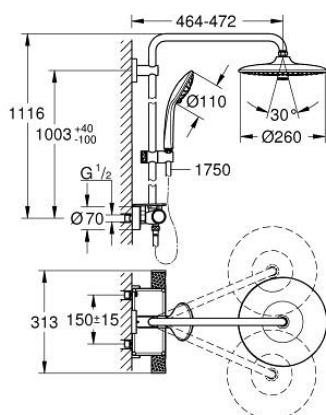

## 26 403 002 VITALIO JOY SYSTEM 260 ДУШОВА СИСТЕМА ІЗ ТЕРМОСТАТОМ ДЛЯ НАСТІННОГО МОНТАЖУ

### ОПИС ПРОДУКТУ (1/2)

- Колір: хром
- складається із:
  - 450 мм горизонтальний поворотний душовий кронштейн
  - термостат зовнішнього монтажу Precision з перемикачем Aquadimmer
- вибір між:
  - верхній душ Vitalio Joy 260 (26 462)
  - режими Rain, SmartRain, Jet
  - максимальна витрата (при тиску 3 бар) 7 л/хв
- із шаровим шарніром
- кут повороту  $\pm 15^\circ$
- ручний душ Vitalio Joy 110 Massage (27 319)
- режими Rain, Massage, SmartRain
- максимальна витрата (при тиску 3 бар): 9,5 л/хв
- регулюється по висоті за допомогою ковзаючого елемента
- душовий шланг VitalioFlex Silver 1.750 мм,  $\frac{1}{2}$ " x  $\frac{1}{2}$ " (27 506)
- maximum flow rate system (at 3 bar): 9.5 l/min
- GROHE EcoJoy – технологія неперевершеного потоку при економічному використанні води
- поличка GROHE EasyReach
- GROHE TurboStat вбудований термоелемент
- GROHE SafeStop - попередньо встановлений обмежувач температури на  $38^\circ\text{C}$
- GROHE SafeStop Plus (додаткова опція) - обмежувач температури води до  $43^\circ\text{C}$
- GROHE CoolTouch - технологія, яка повністю виключає імовірність отримання опіків при контакті із зовнішньою поверхнею змішувача
- GROHE ProGrip із шорсткою структурою
- GROHE DreamSpray розкішний потік води
- GROHE LongLife поверхня
- GROHE SprayDimmer (плавне зниження витрати води)
- Flexible Installation - (регульований верхній кронштейн для існуючих отворів)