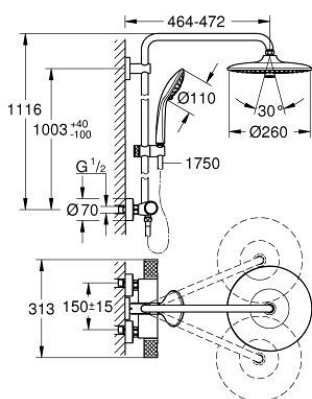

26 403 243 2 VITALIO JOY SYSTEM 260 ДУШОВА СИСТЕМА ІЗ ТЕРМОСТАТОМ ДЛЯ НАСТІННОГО МОНТАЖУ

ОПИС ПРОДУКТУ (1/2)

- Колір: матовий чорний
- складається із:
 - 450 мм горизонтальний поворотний душовий кронштейн
 - термостат зовнішнього монтажу Precision з перемикачем Aquadimmer
- вибір між:
 - верхній душ Vitalio Joy 260
 - режими Rain, SmartRain, Jet
 - максимальна витрата (при тиску 3 бар) 7 л/хв
 - із шаровим шарніром
 - кут повороту $\pm 15^\circ$
- ручний душ Vitalio Joy 110 Massage (27 319)
 - режими Rain, Massage, SmartRain
 - максимальна витрата (при тиску 3 бар): 9,5 л/хв
- регулюється по висоті за допомогою ковзаючого елемента
- душовий шланг 1750 мм 1/2" x 1/2" (28 742)
- maximum flow rate system (at 3 bar): 9.5 l/min
- GROHE EcoJoy – технологія неперевершеного потоку при економічному використанні води
- GROHE TurboStat вбудований термоелемент
- GROHE SafeStop - попередньо встановлений обмежувач температури на 38°C
- GROHE SafeStop Plus (додаткова опція) - обмежувач температури води до 43°C
- GROHE CoolTouch - технологія, яка повністю виключає імовірність отримання опіків при контакті із зовнішньою поверхнею змішувача
- GROHE ProGrip із шорсткою структурою
- GROHE DreamSpray розкішний потік води
- GROHE SprayDimmer (плавне зниження витрати води)
- Flexible Installation - (регульований верхній кронштейн для існуючих отворів)
- Inner WaterGuide - внутрішня ізоляція для захисту поверхні