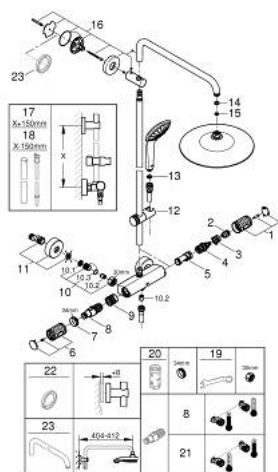

26 403 243 2 VITALIO JOY SYSTEM 260 ДУШОВА СИСТЕМА ІЗ ТЕРМОСТАТОМ ДЛЯ НАСТІННОГО МОНТАЖУ

ЗАПАСНІ ЧАСТИНИ , травня 2024 – зараз

- 1: GRT 1000 Performance shut-off handle (Артикул запчастини 491622430)
 - 2: Стопорне кільце (Артикул запчастини 47986000)
 - 3: Стопорне кільце (Артикул запчастини 47965000)
 - 4: Аквадиммер (Артикул запчастини 47364000)
 - 5: Витрата води (Артикул запчастини 47887000)
 - 6: GRT 1000 Performance shut-off handle (Артикул запчастини 491602430)
 - 7: Фітингове кільце (Артикул запчастини 47743000)
 - 8: Термостатичний компактний картридж 1/2" (Артикул запчастини 47439000)
 - 9: Заїзд (Артикул запчастини 47975000)
 - 10: Зворотний клапан (Артикул запчастини 471892430)
 - 10.1: Фільтр для затримання бруду (Артикул запчастини 0726400M)
 - 10.2: Зворотний клапан (Артикул запчастини 08565000)
 - 10.3: Ущільнювальне кільце $\varnothing 17 \times \varnothing 2$ (Артикул запчастини 0305500M)
 - 11: S-з'єднання (Артикул запчастини 126622430)
 - 12: Ковзаючий елемент (Артикул запчастини 484242430)
 - 13: Фільтр для затримання бруду (Артикул запчастини 0700200M)
 - 14: Волокнистий ущільнювач $\varnothing 18,5 \times \varnothing 12 \times 2$ (Артикул запчастини 0138900M)
 - 15: Фільтр для затримання бруду (Артикул запчастини 48007000)
 - 16: Тримач душової штанги (Артикул запчастини 482792430)
 - 19: Спеціальний ключ (Артикул запчастини 19377000)*
 - 20: Свічковий ключ (Артикул запчастини 19332000)*
 - 21: Картридж GROHE TurboStat 1/2" (Артикул запчастини 47175000)*
- * Додаткові аксесуари