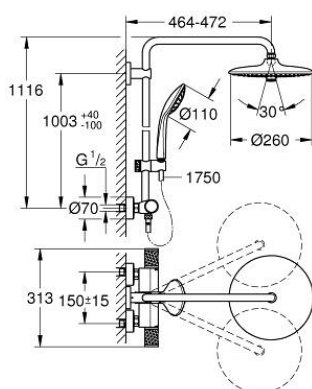

26 403 KF2 VITALIO JOY SYSTEM 260 ДУШОВА СИСТЕМА ІЗ ТЕРМОСТАТОМ ДЛЯ НАСТІННОГО МОНТАЖУ

ОПИС ПРОДУКТУ (1/2)

- Колір: фантомний чорний
- складається із:
 - 450 мм горизонтальний поворотний душовий кронштейн
 - термостат зовнішнього монтажу Precision з перемикачем Aquadimmer
- вибір між:
 - верхній душ Vitalio Joy 260
 - режими Rain, SmartRain, Jet
- максимальна витрата (при тиску 3 бар) 7 л/хв
- із шаровим шарніром
- кут повороту $\pm 15^\circ$
- ручний душ Vitalio Joy 110 Massage
- режими Rain, Massage, SmartRain
- максимальна витрата (при тиску 3 бар): 9,5 л/хв
- регулюється по висоті за допомогою ковзаючого елемента
- душовий шланг VitalioFlex Trend 1750 мм 1/2" x 1/2" (28 742 000)
- maximum flow rate system (at 3 bar): 9.5 l/min
- GROHE EcoJoy – технологія неперевершеного потоку при економному використанні води
- GROHE TurboStat вбудований термоелемент
- GROHE SafeStop - попередньо встановлений обмежувач температури на 38°C
- GROHE SafeStop Plus (додаткова опція) - обмежувач температури води до 43°C
- GROHE CoolTouch - технологія, яка повністю виключає імовірність отримання опіків при контакті із зовнішньою поверхнею змішувача
- GROHE ProGrip із шорсткою структурою
- GROHE DreamSpray розкішний потік води
- GROHE SprayDimmer (плавне зниження витрати води)
- Flexible Installation - (регульований верхній кронштейн для існуючих отворів)
- Inner WaterGuide - внутрішня ізоляція для захисту поверхні