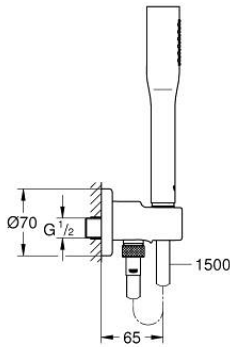

26 404 000 EUPHORIA COSMOPOLITAN STICK ДУШОВИЙ НАБІР, 1 РЕЖИМ СТРУМЕНЮ

ОПИС ПРОДУКТУ

- Колір: хром
- із вбудованим підключенням для душового шлангу 1/2"
- складається із:
 - ручний душ (27 400 000)
 - максимальна витрата (при 3 бар): 8 л/хв
- підключення для душового шлангу 1/2" із настінним тримачем для ручного душу (28 679)
- зовнішня різьба
- захист від зворотнього потоку
- душовий шланг Silverflex 1500 мм 1/2" x 1/2" (28 364)
- GROHE EcoJoy – технологія неперевершеного потоку при економному використанні води
- GROHE LongLife поверхня
- GROHE SpeedClean – технологія, що запобігає утворенню вапняного нальоту
- Inner WaterGuide - внутрішня ізоляція для захисту поверхні
- TwistStop - технологія, що запобігає перекручуванню шланга
- може використовуватися із проточним водонагрівачем
- мінімальний рекомендований тиск 1.0 бар

26 404 000 **EUPHORIA COSMOPOLITAN STICK ДУШОВИЙ НАБІР, 1 РЕЖИМ СТРУМЕНЮ**

ЗАПАСНІ ЧАСТИНИ , травня 2016 – березня 2023

1: Фільтр для затримання бруду (Артикул запчастини 0700200M)

2: Зворотний клапан (Артикул запчастини 08565000)