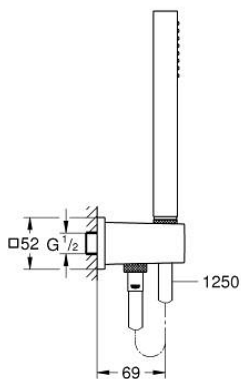

26 405 000 EUPHORIA CUBE STICK ДУШОВИЙ НАБІР, 1 РЕЖИМ СТРУМЕНЮ

ОПИС ПРОДУКТУ

- Колір: хром
- із вбудованим підключенням для душового шлангу 1/2"
- складається із:
 - ручний душ (27 699 000)
 - максимальна витрата (при 3 бар): 8,2 л/хв
 - підключення для душового шлангу 1/2" із настінним тримачем для ручного душу (26 370)
- зовнішня різьба
- захист від зворотнього потоку
- душовий шланг Silverflex 1250 мм 1/2" x 1/2" (28 362)
- GROHE EcoJoy – технологія неперевершеного потоку при економному використанні води
- GROHE LongLife поверхня
- GROHE DreamSpray розкішний потік води
- GROHE SpeedClean – технологія, що запобігає утворенню вапняного нальоту
- Inner WaterGuide - внутрішня ізоляція для захисту поверхні
- TwistStop - технологія, що запобігає перекручуванню шланга
- може використовуватися із проточним водонагрівачем
- мінімальний рекомендований тиск 1.0 бар

26 405 000 **EUPHORIA CUBE STICK ДУШОВИЙ НАБІР, 1 РЕЖИМ СТРУМЕНЮ**

ЗАПАСНІ ЧАСТИНИ , травня 2016 – зараз

1: Фільтр для затримання бруду (Артикул запчастини 0700200M)

2: Зворотний клапан (Артикул запчастини 08565000)