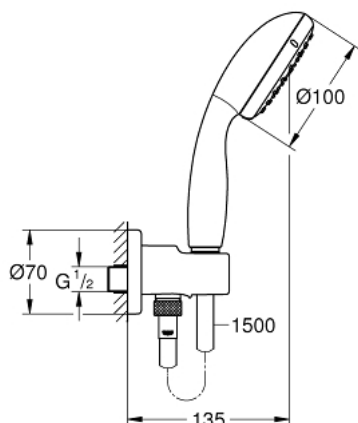

26 406 001 **ТЕМPEСТА 100 ДУШОВИЙ НАБІР, 2 РЕЖИМИ СТРУМЕНЮ**

ОПИС ПРОДУКТУ

- Колір: хром
- із вбудованим підключенням для душового шлангу 1/2"
- складається із:
 - ручний душ Tempesta 100 II (27 597)
 - підключення для душового шлангу 1/2" із настінним тримачем для ручного душу (28 679)
- зовнішня різьба
- захист від зворотнього потоку
- 1500 мм душовий шланг Relexaflex 1/2" x 1/2" (28 151)
- GROHE EcoJoy обмежувач витрати води до 5.7 л/хв
- GROHE DreamSpray розкішний потік води
- GROHE LongLife поверхня
- GROHE SpeedClean – технологія, що запобігає утворенню вапняного нальоту
- Inner WaterGuide - внутрішня ізоляція для захисту поверхні
- ShockProof – силіконове кільце, яке запобігає виникненню пошкоджень при падінні ручного душу
- може використовуватися із проточним водонагрівачем
- мінімальний рекомендований тиск 1.0 бар

26 406 001 **ТЕМPEСТА 100 ДУШОВИЙ НАБІР, 2 РЕЖИМИ СТРУМЕНЮ**

ЗАПАСНІ ЧАСТИНИ, березня 2017 – зараз

1: Фільтр для затримання бруду (Артикул запчастини 0700200M)

2: Зворотний клапан (Артикул запчастини 08565000)