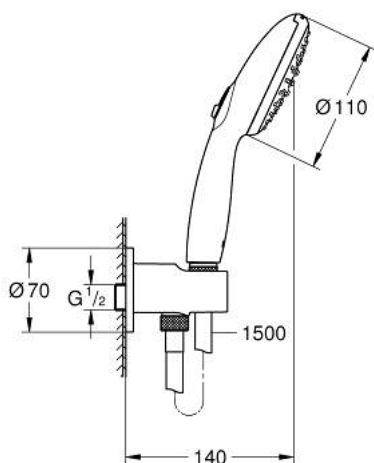

26 406 003 ТЕМПЕСТА 110 ДУШОВИЙ НАБІР, 2 РЕЖИМИ СТРУМЕНЮ (RAIN, JET)

ОПИС ПРОДУКТУ

- Колір: хром
- складається із:
- ручний душ Tempesta 110 (26 161)
- максимальна витрата (при тиску 3 бар): 7,4 л/хв
- підключення для душового шлангу 1/2" із настінним тримачем для ручного душу (28 679)
- зовнішня різьба
- захист від зворотнього потоку
- 1500 мм душовий шланг Relexaflex 1/2" x 1/2" (28 151)
- GROHE EcoJoy – технологія неперевершеного потоку при економному використанні води
- GROHE SmartSwitch – просто поверніть диск, щоб вибрати бажаний режим душу
- GROHE DreamSpray розкішний потік води
- GROHE LongLife поверхня
- GROHE SpeedClean – технологія, що запобігає утворенню вапняного нальоту
- Inner WaterGuide - внутрішня ізоляція для захисту поверхні
- ShockProof – силіконове кільце, яке запобігає виникненню пошкоджень при падінні ручного душу
- мінімальний рекомендований тиск 1.0 бар
- може використовуватися із проточним водонагрівачем
- професійна версія

26 406 003 **ТЕМРЕСТА 110 ДУШОВИЙ НАБІР, 2 РЕЖИМИ СТРУМЕНЮ (RAIN, JET)**

ЗАПАСНІ ЧАСТИНИ, квітня 2020 – зараз

1: Фільтр для затримання бруду (Артикул запчастини 0700200M)

2: Зворотний клапан (Артикул запчастини 08565000)