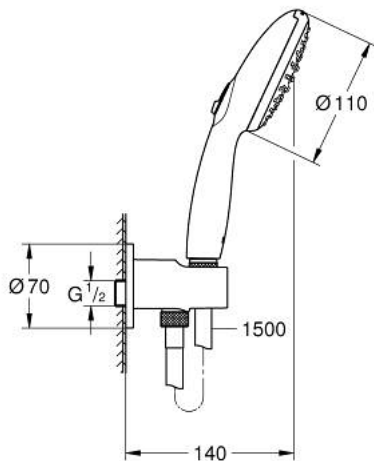

26 406 243 3 ТЕМПЕСТА 110 ДУШОВИЙ НАБІР, 2 РЕЖИМИ СТРУМЕНЮ (RAIN, JET)

ОПИС ПРОДУКТУ

- Колір: матовий чорний
- складається із:
- ручний душ Tempesta 110 (26 161)
- максимальна витрата (при тиску 3 бар): 7,4 л/хв
- відведення для душу 1/2" з настінним тримачем (28 628)
- зовнішня різьба
- захист від зворотнього потоку
- душовий шланг 1500 мм 1/2" x 1/2"
- GROHE EcoJoy – технологія неперевершеного потоку при економному використанні води
- GROHE SmartSwitch – просто поверніть диск, щоб вибрати бажаний режим душу
- GROHE DreamSpray розкішний потік води
- GROHE SpeedClean – технологія, що запобігає утворенню вапняного нальоту
- Inner WaterGuide - внутрішня ізоляція для захисту поверхні
- ShockProof – силіконове кільце, яке запобігає виникненню пошкоджень при падінні ручного душу
- мінімальний рекомендований тиск 1.0 бар
- може використовуватися із проточним водонагрівачем
- професійна версія

26 406 243 3 ТЕМПЕСТА 110 ДУШОВИЙ НАБІР, 2 РЕЖИМИ СТРУМЕНЮ (RAIN, JET)

ЗАПАСНІ ЧАСТИНИ , лютого 2023 – зараз

1: Фільтр для затримання бруду (Артикул запчастини 0700200M)

2: Зворотний клапан (Артикул запчастини 08565000)