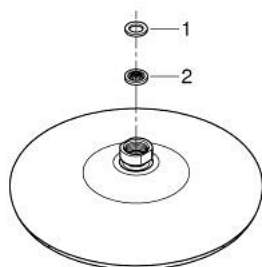

26 408 000 **ТЕМPEСТА 210 ВЕРХНІЙ ДУШ ІЗ 1 РЕЖИМОМ СТРУМЕНЮ**

ОПИС ПРОДУКТУ

- Колір: хром
- режим струменю Rain
- максимальна витрата (при тиску 3 бар) 21 л/хв
- Ø 210 мм
- обертовий шаровий шарнір $\pm 15^\circ$
- з'єднувальна різьба $\frac{1}{2}$ "
- GROHE DreamSpray розкішний потік води
- GROHE LongLife поверхня
- GROHE SpeedClean – технологія, що запобігає утворенню вапняного нальоту
- Inner WaterGuide - внутрішня ізоляція для захисту поверхні
- може використовуватися із проточним водонагрівачем

26 408 000 **ТЕМPEСТА 210 ВЕРХНІЙ ДУШ ІЗ 1 РЕЖИМОМ СТРУМЕНЮ**

ЗАПАСНІ ЧАСТИНИ , липня 2016 – зараз

1: Волокнистий ущільнювач Ø 18,5 x Ø 12 x 2 (Артикул запчастини 0138900 М)

2: Фільтр для затримання бруду (Артикул запчастини 48007000)