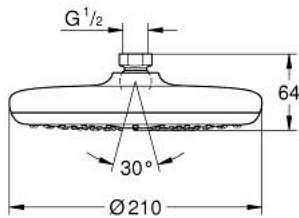

26 408 000 **ТЕМPEСТА 210 ВЕРХНІЙ ДУШ ІЗ 1 РЕЖИМОМ СТРУМЕНЮ**

ОПИС ПРОДУКТУ

- Колір: хром
- режим струменю Rain
- максимальна витрата (при тиску 3 бар) 21 л/хв
- Ø 210 мм
- обертовий шаровий шарнір $\pm 15^\circ$
- з'єднувальна різьба $\frac{1}{2}$ "
- GROHE DreamSpray розкішний потік води
- GROHE LongLife поверхня
- GROHE SpeedClean – технологія, що запобігає утворенню вапняного нальоту
- Inner WaterGuide - внутрішня ізоляція для захисту поверхні
- може використовуватися із проточним водонагрівачем

26 408 000 **ТЕМPEСТА 210 ВЕРХНІЙ ДУШ ІЗ 1 РЕЖИМОМ СТРУМЕНЮ**

ЗАПАСНІ ЧАСТИНИ , липня 2016 – зараз

1: Волокнистий ущільнювач Ø 18,5 x Ø 12 x 2 (Артикул запчастини 0138900 М)

2: Фільтр для затримання бруду (Артикул запчастини 48007000)