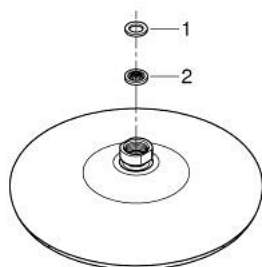

26 409 000 **ТЕМПЕСТА 210 ВЕРХНІЙ ДУШ ІЗ 1 РЕЖИМОМ СТРУМЕНЮ**

ОПИС ПРОДУКТУ

- Колір: хром
- режим струменю Rain
- максимальна витрата (при тиску 3 бар) 6 л/хв
- Ø 210 мм
- обертовий шаровий шарнір $\pm 15^\circ$
- з'єднувальна різьба $\frac{1}{2}$ "
- GROHE EcoJoy – технологія неперевершеного потоку при економному використанні води
- GROHE DreamSpray розкішний потік води
- GROHE LongLife поверхня
- GROHE SpeedClean – технологія, що запобігає утворенню вапняного нальоту
- Inner WaterGuide - внутрішня ізоляція для захисту поверхні
- може використовуватися із проточним водонагрівачем

26 409 000 **ТЕМPEСТА 210 ВЕРХНІЙ ДУШ ІЗ 1 РЕЖИМОМ СТРУМЕНЮ**

ЗАПАСНІ ЧАСТИНИ , липня 2016 – зараз

1: Волокнистий ущільнювач Ø 18,5 x Ø 12 x 2 (Артикул запчастини 0138900 М)

2: Фільтр для затримання бруду (Артикул запчастини 48007000)