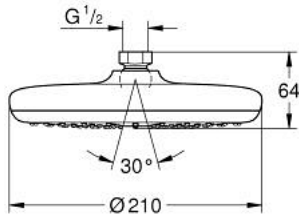

26 409 000 **ТЕМПЕСТА 210 ВЕРХНІЙ ДУШ ІЗ 1 РЕЖИМОМ СТРУМЕНЮ**

ОПИС ПРОДУКТУ

- Колір: хром
- режим струменю Rain
- максимальна витрата (при тиску 3 бар) 6 л/хв
- Ø 210 мм
- обертовий шаровий шарнір $\pm 15^\circ$
- з'єднувальна різьба $\frac{1}{2}$ "
- GROHE EcoJoy – технологія неперевершеного потоку при економному використанні води
- GROHE DreamSpray розкішний потік води
- GROHE LongLife поверхня
- GROHE SpeedClean – технологія, що запобігає утворенню вапняного нальоту
- Inner WaterGuide - внутрішня ізоляція для захисту поверхні
- може використовуватися із проточним водонагрівачем

26 409 000 **ТЕМPEСТА 210 ВЕРХНІЙ ДУШ ІЗ 1 РЕЖИМОМ СТРУМЕНЮ**

ЗАПАСНІ ЧАСТИНИ , липня 2016 – зараз

1: Волокнистий ущільнювач Ø 18,5 x Ø 12 x 2 (Артикул запчастини 0138900 М)

2: Фільтр для затримання бруду (Артикул запчастини 48007000)