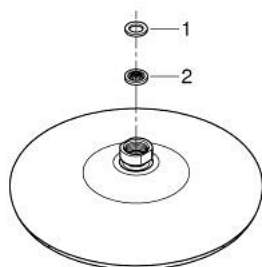

26 409 EN0 TEMPESTA 210 ВЕРХНІЙ ДУШ ІЗ 1 РЕЖИМОМ СТРУМЕНЮ

ОПИС ПРОДУКТУ

- Колір: матовий нікель
- режим струменю Rain
- максимальна витрата (при тиску 3 бар) 6 л/хв
- Ø 210 мм
- обертовий шаровий шарнір $\pm 15^\circ$
- з'єднувальна різьба $\frac{1}{2}$ "
- GROHE EcoJoy – технологія неперевершеного потоку при економному використанні води
- GROHE DreamSpray розкішний потік води
- покриття GROHE LongLife
- GROHE SpeedClean – технологія, що запобігає утворенню вапняного нальоту
- Inner WaterGuide - внутрішня ізоляція для захисту поверхні
- може використовуватися із проточним водонагрівачем
- мінімальний рекомендований тиск 1.0 бар

26 409 EN0 **TEMPESTA 210 ВЕРХНІЙ ДУШ ІЗ 1 РЕЖИМОМ СТРУМЕНЮ**

ЗАПАСНІ ЧАСТИНИ , липня 2016 – зараз

- 1: Волокнистий ущільнювач Ø 18,5 x Ø 12 x 2 (Артикул запчастини 0138900 M)
- 2: Фільтр для затримання бруду (Артикул запчастини 48007000)