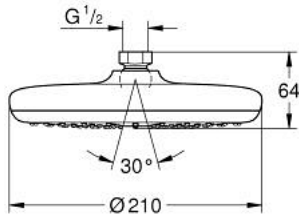

26 409 EN0 TEMPESTA 210 ВЕРХНІЙ ДУШ ІЗ 1 РЕЖИМОМ СТРУМЕНЮ

ОПИС ПРОДУКТУ

- Колір: матовий нікель
- режим струменю Rain
- максимальна витрата (при тиску 3 бар) 6 л/хв
- Ø 210 мм
- обертовий шаровий шарнір $\pm 15^\circ$
- з'єднувальна різьба $\frac{1}{2}$ "
- GROHE EcoJoy – технологія неперевершеного потоку при економному використанні води
- GROHE DreamSpray розкішний потік води
- покриття GROHE LongLife
- GROHE SpeedClean – технологія, що запобігає утворенню вапняного нальоту
- Inner WaterGuide - внутрішня ізоляція для захисту поверхні
- може використовуватися із проточним водонагрівачем
- мінімальний рекомендований тиск 1.0 бар

26 409 EN0 **TEMPESTA 210 ВЕРХНІЙ ДУШ ІЗ 1 РЕЖИМОМ СТРУМЕНЮ**

ЗАПАСНІ ЧАСТИНИ , липня 2016 – зараз

- 1: Волокнистий ущільнювач Ø 18,5 x Ø 12 x 2 (Артикул запчастини 0138900 M)
- 2: Фільтр для затримання бруду (Артикул запчастини 48007000)