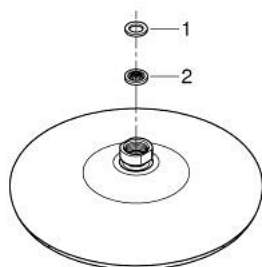

### ОПИС ПРОДУКТУ

- Колір: хром
- режим струменю Rain
- максимальна витрата (при тиску 3 бар): 8,5 л/хв
- Ø 210 мм
- обертовий шаровий шарнір  $\pm 15^\circ$
- з'єднувальна різьба  $\frac{1}{2}$ "
- GROHE EcoJoy – технологія неперевершеного потоку при економному використанні води
- GROHE DreamSpray розкішний потік води
- GROHE LongLife поверхня
- GROHE SpeedClean – технологія, що запобігає утворенню вапняного нальоту
- Inner WaterGuide - внутрішня ізоляція для захисту поверхні
- може використовуватися із проточним водонагрівачем

### **ЗАПАСНІ ЧАСТИНИ** , липня 2016 – зараз

- 1: Волокнистий ущільнювач Ø 18,5 x Ø 12 x 2 (Артикул запчастини 0138900 M)
- 2: Фільтр для затримання бруду (Артикул запчастини 48007000)