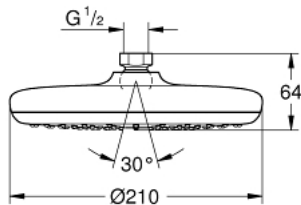

### ОПИС ПРОДУКТУ

- Колір: хром
- режим струменю Rain
- максимальна витрата (при тиску 3 бар): 8,5 л/хв
- Ø 210 мм
- обертовий шаровий шарнір  $\pm 15^\circ$
- з'єднувальна різьба  $\frac{1}{2}$ "
- GROHE EcoJoy – технологія неперевершеного потоку при економному використанні води
- GROHE DreamSpray розкішний потік води
- GROHE LongLife поверхня
- GROHE SpeedClean – технологія, що запобігає утворенню вапняного нальоту
- Inner WaterGuide - внутрішня ізоляція для захисту поверхні
- може використовуватися із проточним водонагрівачем

### **ЗАПАСНІ ЧАСТИНИ** , липня 2016 – зараз

- 1: Волокнистий ущільнювач Ø 18,5 x Ø 12 x 2 (Артикул запчастини 0138900 M)
- 2: Фільтр для затримання бруду (Артикул запчастини 48007000)