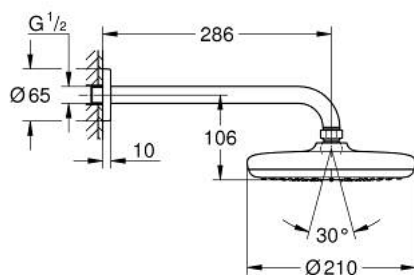

26 411 000 **TEMPESTA 210 ВЕРХНІЙ 286 ММ ДУШ, 1 РЕЖИМ СТРУМЕНЮ**

ОПИС ПРОДУКТУ

- Колір: хром
- складається із:
 - верхній душ Tempesta 210 (26 408)
 - режим струменю Rain
 - максимальна витрата (при тиску 3 бар): 12,5 л/хв
 - душовий 286 мм кронштейн Rainshower (28 576)
- GROHE DreamSpray розкішний потік води
- GROHE LongLife поверхня
- GROHE SpeedClean – технологія, що запобігає утворенню вапняного нальоту
- Inner WaterGuide - внутрішня ізоляція для захисту поверхні
- може використовуватися із проточним водонагрівачем
- мінімальний рекомендований тиск 1.0 бар

26 411 000 **ТЕМPEСТА 210 ВЕРХНІЙ 286 ММ ДУШ, 1 РЕЖИМ СТРУМЕНЮ**

ЗАПАСНІ ЧАСТИНИ , липня 2016 – зараз

- 1: Волокнистий ущільнювач Ø 18,5 x Ø 12 x 2 (Артикул запчастини 0138900 М)
- 2: Фільтр для затримання бруду (Артикул запчастини 48007000)
- 3: Розетка (Артикул запчастини 11741000)