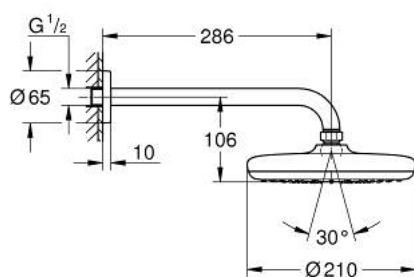

### ОПИС ПРОДУКТУ

- Колір: хром
- складається із:
  - верхній душ Tempesta 210 (26 410)
  - режим струменю Rain
  - максимальна витрата (при тиску 3 бар): 8,5 л/хв
  - душовий 286 мм кронштейн Rainshower (28 576)
- GROHE EcoJoy – технологія неперевершеного потоку при економному використанні води
- GROHE DreamSpray розкішний потік води
- GROHE SpeedClean – технологія, що запобігає утворенню вапняного нальоту
- Inner WaterGuide - внутрішня ізоляція для захисту поверхні
- може використовуватися із проточним водонагрівачем

## 26 412 000 **ТЕМPEСТА 210 ВЕРХНІЙ 286 ММ ДУШ, 1 РЕЖИМ СТРУМЕНЮ**

**ЗАПАСНІ ЧАСТИНИ** , липня 2016 – зараз

1: Волокнистий ущільнювач Ø 18,5 x Ø 12 x 2 (Артикул запчастини 0138900 М)

2: Фільтр для затримання бруду (Артикул запчастини 48007000)