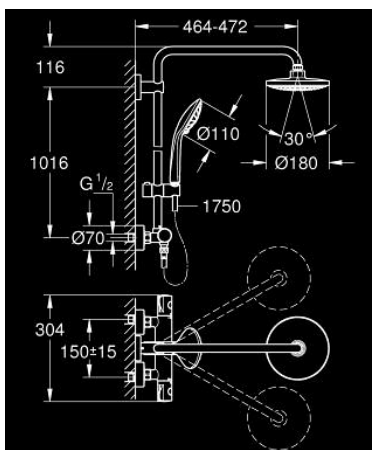

26 418 000 EUPHORIA SYSTEM 180 E ДУШОВА СИСТЕМА З ТЕРМОСТАТОМ ДЛЯ НАСТІННОГО МОНТАЖУ

ОПИС ПРОДУКТУ

- Колір: хром
- складається із:
 - 450 мм горизонтальний поворотний душовий кронштейн
 - настінний термостат із аквадимером
 - з ергономічними рукоятками
- вибір між:
 - верхній душ Euphoria Cosmopolitan 180 (27 491 000)
 - режим струменю Rain
 - із шаровим шарніром
 - кут повороту $\pm 15^\circ$
 - ручний душ Euphoria 110 Massage (27 221)
- регулюється по висоті за допомогою ковзаючого елемента
- душовий шланг Silverflex 1750 мм 1/2" x 1/2" (28 388 000)
- GROHE TurboStat вбудований термоелемент
- GROHE SafeStop - попередньо встановлений обмежувач температури на 38°C
- GROHE SafeStop Plus (додаткова опція) - обмежувач температури води до 43°C
- GROHE DreamSpray розкішний потік води
- GROHE LongLife поверхня
- GROHE SpeedClean – технологія, що запобігає утворенню вапняного нальоту
- Inner WaterGuide - внутрішня ізоляція для захисту поверхні
- TwistStop - технологія, що запобігає перекручуванню шланга
- придатний для швидкодіючих нагрівачів від 18 кВт/год
- мінімальне споживання води 7 л/хв