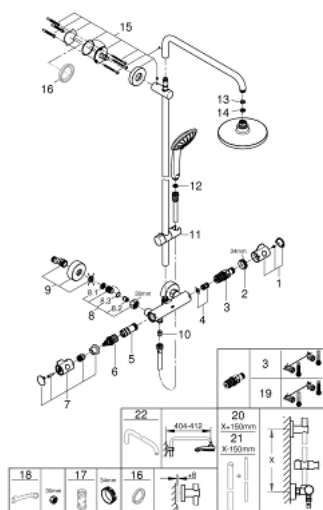

26 418 000 EUPHORIA SYSTEM 180 E ДУШОВА СИСТЕМА З ТЕРМОСТАТОМ ДЛЯ НАСТІННОГО МОНТАЖУ

ЗАПАСНІ ЧАСТИНИ , липня 2016 – зараз

- 1: Ручка регулювання температури (Артикул запчастини 47981000)
- 2: Фітингове кільце (Артикул запчастини 47743000)
- 3: Термостатичний компактний картридж 1/2" (Артикул запчастини 47439000)
- 4: Буфер (Артикул запчастини 47398000)
- 5: Витрата води (Артикул запчастини 47751000)
- 6: Аквадиммер (Артикул запчастини 12433000)
- 7: Запірна ручка Aquadimmer (Артикул запчастини 49056000)
- 8: Зворотний клапан (Артикул запчастини 47189000)
- 8.1: Фільтр для затримання бруду (Артикул запчастини 0726400М)
- 8.2: Зворотний клапан (Артикул запчастини 08565000)
- 8.3: Ущільнювальне кільце $\varnothing 17 \times \varnothing 2$ (Артикул запчастини 0305500М)
- 9: S-з'єднання (Артикул запчастини 12662000)
- 10: Зворотний клапан (Артикул запчастини 08565000)
- 11: Ковзаючий елемент (Артикул запчастини 12140000)
- 12: Фільтр для затримання бруду (Артикул запчастини 0700200М)
- 13: Волокнистий ущільнювач $\varnothing 18,5 \times \varnothing 12 \times 2$ (Артикул запчастини 0138900М)
- 14: Фільтр для затримання бруду (Артикул запчастини 48007000)
- 15: Тримач душової штанги (Артикул запчастини 48279000)
- 16: Шайба вирівнювання (Артикул запчастини 27180000)*
- 17: Свічковий ключ (Артикул запчастини 19332000)*
- 18: Спеціальний ключ (Артикул запчастини 19377000)*
- 19: Картридж GROHE TurboStat 1/2" (Артикул запчастини 47175000)*
- 20: Душова штанга для переоснащення (Артикул запчастини 48053000)*
- 21: Душова штанга для переоснащення (Артикул запчастини 48054000)*
- 22: Душовий кронштейн для душових систем (Артикул запчастини 14047000)*