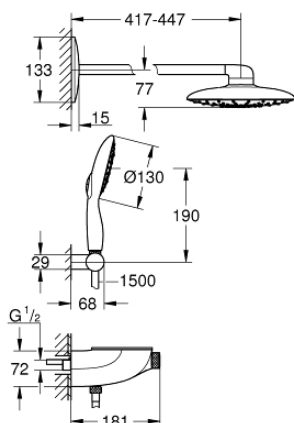

26 446 000 RAINSHOWER SYSTEM SMARTCONTROL MONO 360 ДУШОВА СИСТЕМА З ТЕРМОСТАТОМ SMARTCONTROL COMBI НАПІВПРИХОВАНОГО МОНТАЖУ

ОПИС ПРОДУКТУ (1/2)

- Колір: хром
- складається із:
 - SmartControl термостат настінного монтажу
 - вибір між:
 - верхній душ Rainshower Mono 360 з горизонтальним душовим кронштейном 450 мм, хромована душова поверхня
 - режими струменю GROHE PureRain/GROHE Rain O²*
 - максимальна витрата (при 3 бар): 20 л/хв
 - ручний душ Power&Soul 130, біла душова поверхня (27 673)
 - максимальна витрата (при тиску 3 бар): 9,5 л/хв
 - настінний тримач ручного душу (27 055)
 - душовий шланг Silverflex 1500 мм 1/2" x 1/2" (28 364)
 - мінімальна витрата води 10 л/хв
 - GROHE DreamSpray розкішний потік води
 - GROHE LongLife поверхня
 - GROHE CoolTouch - технологія, яка повністю виключає імовірність отримання опіків при контакті із зовнішньою поверхнею змішувача
 - GROHE TurboStat вбудований термоелемент
 - GROHE EcoJoy – технологія неперевершеного потоку при економному використанні води
 - GROHE SafeStop - попередньо встановлений обмежувач температури на 38°C
 - GROHE SafeStop Plus (додаткова опція) - обмежувач температури води до 43°C
 - GROHE SmartControl вмикається натисканням кнопки Вкл/Викл, збільшення водного потоку повертанням рукоятки від режиму GROHE EcoJoy (мінімальний) до Full Flow (максимальний)
 - GROHE EasyReach вбудована полицка для шампуню або гелю для душу
 - GROHE SpeedClean – технологія, що запобігає утворенню вапняного нальоту
 - Inner WaterGuide - внутрішня ізоляція для захисту поверхні
 - TwistStop - технологія, що запобігає перекручуванню шланга

Pure Freude
an Wasser

26 446 000 RAINSHOWER SYSTEM SMARTCONTROL MONO 360 ДУШОВА СИСТЕМА З ТЕРМОСТАТОМ SMARTCONTROL COMBI НАПІВПРИХОВАНОГО МОНТАЖУ

ОПИС ПРОДУКТУ (2/2)

- необхідний вбудований блок 26 264 і елемент прихованого монтажу 26 449 – замовляються окремо
- *вибір режимів струменю під час монтажу; заводське налаштування - GROHE PureRain