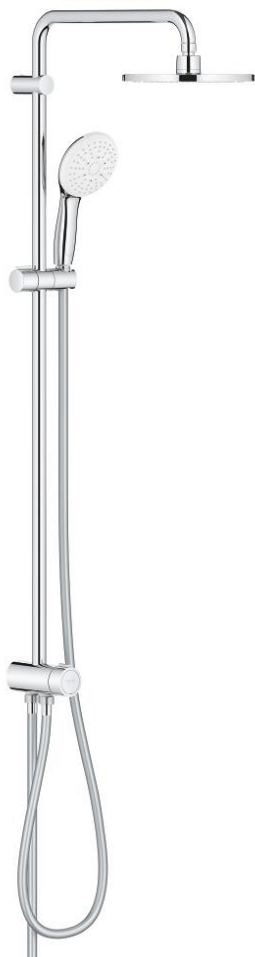

26 452 002 TEMPESTA SYSTEM 200 ДУШОВА СИСТЕМА FLEX ІЗ ПЕРЕМИКАЧЕМ НАСТІННОГО МОНТАЖУ

ОПИС ПРОДУКТУ

- Колір: хром
- складається із:
 - горизонтального 390 мм душового кронштейну, який регулюється перед установкою
 - перемикача на 3 положення: верхній душ, ручний душ, верхній душ із Есо режимом
 - верхній душ Tempesta Cosmopolitan 200 (27 541)
 - 2 режими струменю (за допомогою перемикача): Rain, SmartRain
 - максимальна витрата (при тиску 3 бар): 9,5 л/хв
 - із шаровим шарніром
 - кут повороту $\pm 15^\circ$
 - ручний душ Tempesta 110 (28 261)
 - режими Rain, Jet, Massage
 - максимальна витрата (при тиску 3 бар): 13,5 л/хв
 - регулюється по висоті за допомогою ковзаючого елемента
 - відстань між перемикачем і верхнім кріпленням: 920 мм
 - 1500 мм душовий шланг Relexaflex (28 151)
 - 500 мм душовий шланг Relexaflex (22 115)
 - універсальний монтаж: підключення до змішувача/ до 500 мм душового шлангу із різьбою в 1/2"
 - GROHE SmartSwitch – просто поверніть диск, щоб вибрати бажаний режим душу
 - GROHE DreamSpray розкішний потік води
 - ShockProof – силіконове кільце, яке запобігає виникненню пошкоджень при падінні ручного душу
 - GROHE LongLife поверхня
 - GROHE SpeedClean – технологія, що запобігає утворенню вапняного нальоту
 - Inner WaterGuide - внутрішня ізоляція для захисту поверхні
 - максимальна витрата (при тиску 3 бар): 13,5 л/хв
 - мінімальне споживання води 7 л/хв

26 452 002 TEMPESTA SYSTEM 200 ДУШОВА СИСТЕМА FLEX ІЗ ПЕРЕМИКАЧЕМ НАСТІННОГО МОНТАЖУ

ЗАПАСНІ ЧАСТИНИ , листопада 2021 – зараз

1: Фільтр для затримання бруду (Артикул запчастини 0700200M)

2: Ковзаючий елемент (Артикул запчастини 48609000)

3: Перемикач (Артикул запчастини 48338000)

4: Шайба вирівнювання (Артикул запчастини 26496000)*

* Додаткові аксесуари