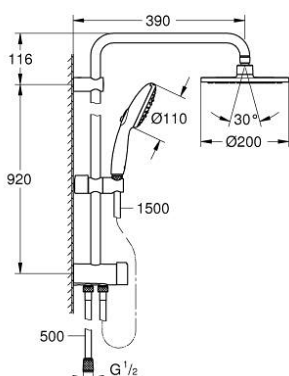

26 452 002 TEMPESTA SYSTEM 200 ДУШОВА СИСТЕМА FLEX ІЗ ПЕРЕМИКАЧЕМ НАСТІННОГО МОНТАЖУ

ОПИС ПРОДУКТУ

- Колір: хром
- складається із:
 - горизонтального 390 мм душового кронштейну, який регулюється перед установкою
 - перемикача на 3 положення: верхній душ, ручний душ, верхній душ із Есо режимом
 - верхній душ Tempesta Cosmopolitan 200 (27 541)
 - 2 режими струменю (за допомогою перемикача): Rain, SmartRain
 - максимальна витрата (при тиску 3 бар): 9,5 л/хв
 - із шаровим шарніром
 - кут повороту $\pm 15^\circ$
 - ручний душ Tempesta 110 (28 261)
 - режими Rain, Jet, Massage
 - максимальна витрата (при тиску 3 бар): 13,5 л/хв
 - регулюється по висоті за допомогою ковзаючого елемента
 - відстань між перемикачем і верхнім кріпленням: 920 мм
 - 1500 мм душовий шланг Relexaflex (28 151)
 - 500 мм душовий шланг Relexaflex (22 115)
 - універсальний монтаж: підключення до змішувача/ до 500 мм душового шлангу із різьбою в 1/2"
 - GROHE SmartSwitch – просто поверніть диск, щоб вибрати бажаний режим душу
 - GROHE DreamSpray розкішний потік води
 - ShockProof – силіконове кільце, яке запобігає виникненню пошкоджень при падінні ручного душу
 - GROHE LongLife поверхня
 - GROHE SpeedClean – технологія, що запобігає утворенню вапняного нальоту
 - Inner WaterGuide - внутрішня ізоляція для захисту поверхні
 - максимальна витрата (при тиску 3 бар): 13,5 л/хв
 - мінімальне споживання води 7 л/хв

26 452 002 TEMPESTA SYSTEM 200 ДУШОВА СИСТЕМА FLEX ІЗ ПЕРЕМИКАЧЕМ НАСТІННОГО МОНТАЖУ

ЗАПАСНІ ЧАСТИНИ , листопада 2021 – зараз

1: Фільтр для затримання бруду (Артикул запчастини 0700200M)

2: Ковзаючий елемент (Артикул запчастини 48609000)

3: Перемикач (Артикул запчастини 48338000)

4: Шайба вирівнювання (Артикул запчастини 26496000)*

* Додаткові аксесуари