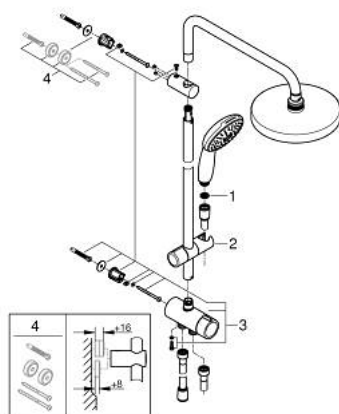

26 452 002 TEMPESTA SYSTEM 200 ДУШОВА СИСТЕМА FLEX ІЗ ПЕРЕМИКАЧЕМ НАСТІННОГО МОНТАЖУ

ОПИС ПРОДУКТУ

- Колір: хром
- складається із:
 - горизонтального 390 мм душового кронштейну, який регулюється перед установкою
 - перемикача на 3 положення: верхній душ, ручний душ, верхній душ із Есо режимом
 - верхній душ Tempesta Cosmopolitan 200 (27 541)
 - 2 режими струменю (за допомогою перемикача): Rain, SmartRain
 - максимальна витрата (при тиску 3 бар): 9,5 л/хв
 - із шаровим шарніром
 - кут повороту $\pm 15^\circ$
 - ручний душ Tempesta 110 (28 261)
 - режими Rain, Jet, Massage
 - максимальна витрата (при тиску 3 бар): 13,5 л/хв
 - регулюється по висоті за допомогою ковзаючого елемента
 - відстань між перемикачем і верхнім кріпленням: 920 мм
 - 1500 мм душовий шланг Relexaflex (28 151)
 - 500 мм душовий шланг Relexaflex (22 115)
 - універсальний монтаж: підключення до змішувача/ до 500 мм душового шлангу із різьбою в 1/2"
 - GROHE SmartSwitch – просто поверніть диск, щоб вибрати бажаний режим душу
 - GROHE DreamSpray розкішний потік води
 - ShockProof – силіконове кільце, яке запобігає виникненню пошкоджень при падінні ручного душу
 - GROHE LongLife поверхня
 - GROHE SpeedClean – технологія, що запобігає утворенню вапняного нальоту
 - Inner WaterGuide - внутрішня ізоляція для захисту поверхні
 - максимальна витрата (при тиску 3 бар): 13,5 л/хв
 - мінімальне споживання води 7 л/хв

26 452 002 TEMPESTA SYSTEM 200 ДУШОВА СИСТЕМА FLEX ІЗ ПЕРЕМИКАЧЕМ НАСТІННОГО МОНТАЖУ

ЗАПАСНІ ЧАСТИНИ , листопада 2021 – зараз

1: Фільтр для затримання бруду (Артикул запчастини 0700200M)

2: Ковзаючий елемент (Артикул запчастини 48609000)

3: Перемикач (Артикул запчастини 48338000)

4: Шайба вирівнювання (Артикул запчастини 26496000)*

* Додаткові аксесуари