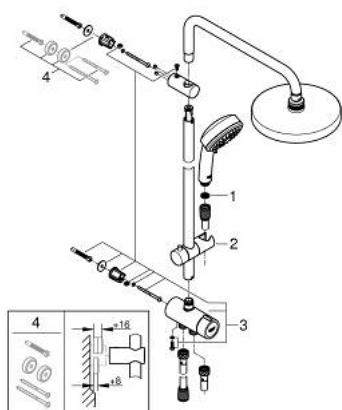

26 453 001 TEMPESTA COSMOPOLITAN SYSTEM 200 ДУШОВА СИСТЕМА FLEX ІЗ ПЕРЕМИКАЧЕМ НАСТІННОГО МОНТАЖУ

ОПИС ПРОДУКТУ

- Колір: хром
- складається із:
 - горизонтального 390 мм душового кронштейну, який регулюється перед установкою
 - перемикача на 3 положення: верхній душ, ручний душ, верхній душ із Есо режимом
 - верхній душ Tempesta Cosmopolitan 200 (27 541)
 - 2 режими струменю (за допомогою перемикача): Rain, SmartRain
 - із шаровим шарніром
 - кут повороту $\pm 15^\circ$
 - ручний душ Tempesta Cosmopolitan 100 (27 573)
 - режими GROHE Rain O², Rain, Massage, Jet
 - регулюється по висоті за допомогою ковзаючого елемента
 - відстань між перемикачем і верхнім кріпленням: 920 мм
 - 1500 мм душовий шланг Relexaflex (28 151)
 - 500 мм душовий шланг Relexaflex
 - універсальний монтаж: підключення до змішувача/ до 500 мм душового шлангу із різьбою в 1/2"
 - мінімальне споживання води 7 л/хв
 - GROHE DreamSpray розкішний потік води
 - GROHE LongLife поверхня
 - GROHE SpeedClean – технологія, що запобігає утворенню вапняного нальоту
 - Inner WaterGuide - внутрішня ізоляція для захисту поверхні

26 453 001 TEMPESTA COSMOPOLITAN SYSTEM 200 ДУШОВА СИСТЕМА FLEX I3 ПЕРЕМИКАЧЕМ НАСТІННОГО МОНТАЖУ

ЗАПАСНІ ЧАСТИНИ , березня 2017 – зараз

1: Фільтр для затримання бруду (Артикул запчастини 0700200M)

2: Ковзаючий елемент (Артикул запчастини 12140000)

3: Перемикач (Артикул запчастини 48338000)

4: Шайба вирівнювання (Артикул запчастини 26496000)*

* Додаткові аксесуари