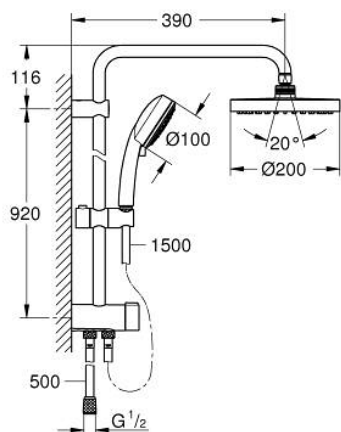

26 453 001 TEMPESTA COSMOPOLITAN SYSTEM 200 ДУШОВА СИСТЕМА FLEX ІЗ ПЕРЕМИКАЧЕМ НАСТІННОГО МОНТАЖУ

ОПИС ПРОДУКТУ

- Колір: хром
- складається із:
 - горизонтального 390 мм душового кронштейну, який регулюється перед установкою
 - перемикача на 3 положення: верхній душ, ручний душ, верхній душ із Есо режимом
 - верхній душ Tempesta Cosmopolitan 200 (27 541)
 - 2 режими струменю (за допомогою перемикача): Rain, SmartRain
 - із шаровим шарніром
 - кут повороту $\pm 15^\circ$
 - ручний душ Tempesta Cosmopolitan 100 (27 573)
 - режими GROHE Rain O², Rain, Massage, Jet
 - регулюється по висоті за допомогою ковзаючого елемента
 - відстань між перемикачем і верхнім кріпленням: 920 мм
 - 1500 мм душовий шланг Relexaflex (28 151)
 - 500 мм душовий шланг Relexaflex
 - універсальний монтаж: підключення до змішувача/ до 500 мм душового шлангу із різьбою в 1/2"
 - мінімальне споживання води 7 л/хв
 - GROHE DreamSpray розкішний потік води
 - GROHE LongLife поверхня
 - GROHE SpeedClean – технологія, що запобігає утворенню вапняного нальоту
 - Inner WaterGuide - внутрішня ізоляція для захисту поверхні

26 453 001 TEMPESTA COSMOPOLITAN SYSTEM 200 ДУШОВА СИСТЕМА FLEX I3 ПЕРЕМИКАЧЕМ НАСТІННОГО МОНТАЖУ

ЗАПАСНІ ЧАСТИНИ , березня 2017 – зараз

1: Фільтр для затримання бруду (Артикул запчастини 0700200M)

2: Ковзаючий елемент (Артикул запчастини 12140000)

3: Перемикач (Артикул запчастини 48338000)

4: Шайба вирівнювання (Артикул запчастини 26496000)*

* Додаткові аксесуари