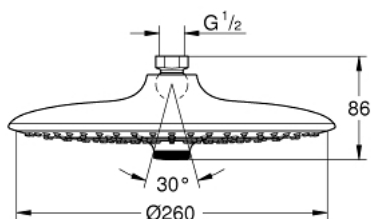

26 455 000 EUPHORIA 260 ВЕРХНІЙ ДУШ З 3 РЕЖИМАМИ СТРУМЕНЮ

ОПИС ПРОДУКТУ

- Колір: хром
- режими Rain, SmartRain, Jet
- максимальна витрата (при тиску 3 бар): 12,5 л/хв
- Ø 260 мм
- обертовий шаровий шарнір $\pm 15^\circ$
- з'єднувальна різьба $\frac{1}{2}$ "
- GROHE DreamSpray розкішний потік води
- GROHE LongLife поверхня
- GROHE SpeedClean – технологія, що запобігає утворенню вапняного нальоту
- Inner WaterGuide - внутрішня ізоляція для захисту поверхні
- може використовуватися із проточним водонагрівачем

26 455 000 EUPHORIA 260 ВЕРХНІЙ ДУШ З 3 РЕЖИМАМИ СТРУМЕНЮ

ЗАПАСНІ ЧАСТИНИ , жовтня 2016 – зараз

1: Волокнистий ущільнювач Ø 18,5 x Ø 12 x 2 (Артикул запчастини 0138900 M)

2: Фільтр для затримання бруду (Артикул запчастини 48007000)