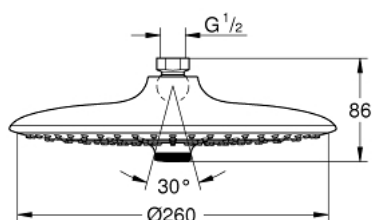

26 456 EN0 EUPHORIA 260 ВЕРХНІЙ ДУШ З 3 РЕЖИМАМИ СТРУМЕНЮ

ОПИС ПРОДУКТУ

- Колір: матовий нікель
- режими Rain, SmartRain, Jet
- максимальна витрата (при тиску 3 бар) 6 л/хв
- Ø 260 мм
- обертовий шаровий шарнір $\pm 15^\circ$
- з'єднувальна різьба $\frac{1}{2}$ "
- GROHE EcoJoy – технологія неперевершеного потоку при економному використанні води
- GROHE DreamSpray розкішний потік води
- покриття GROHE LongLife
- GROHE SpeedClean – технологія, що запобігає утворенню вапняного нальоту
- Inner WaterGuide - внутрішня ізоляція для захисту поверхні
- може використовуватися із проточним водонагрівачем
- мінімальний рекомендований тиск 1.0 бар

26 456 EN0 EUPHORIA 260 ВЕРХНІЙ ДУШ З 3 РЕЖИМАМИ СТРУМЕНЮ

ЗАПАСНІ ЧАСТИНИ, жовтня 2016 – зараз

1: Волокнистий ущільнювач Ø 18,5 x Ø 12 x 2 (Артикул запчастини 0138900 M)

2: Фільтр для затримання бруду (Артикул запчастини 48007000)