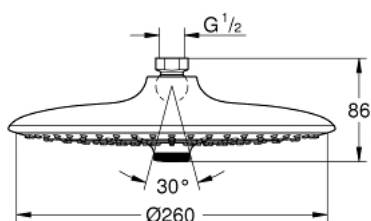

26 457 000 EUPHORIA 260 ВЕРХНІЙ ДУШ З 3 РЕЖИМАМИ СТРУМЕНЮ

ОПИС ПРОДУКТУ

- Колір: хром
- режими Rain, SmartRain, Jet
- максимальна витрата (при 3 бар): 7,5 л/хв
- Ø 260 мм
- обертовий шаровий шарнір $\pm 15^\circ$
- з'єднувальна різьба $\frac{1}{2}$ "
- GROHE EcoJoy – технологія неперевершеного потоку при економному використанні води
- GROHE DreamSpray розкішний потік води
- GROHE LongLife поверхня
- GROHE SpeedClean – технологія, що запобігає утворенню вапняного нальоту
- Inner WaterGuide - внутрішня ізоляція для захисту поверхні
- може використовуватися із проточним водонагрівачем

26 457 000 EUPHORIA 260 ВЕРХНІЙ ДУШ З 3 РЕЖИМАМИ СТРУМЕНЮ

ЗАПАСНІ ЧАСТИНИ , жовтня 2016 – зараз

1: Волокнистий ущільнювач Ø 18,5 x Ø 12 x 2 (Артикул запчастини 0138900 M)

2: Фільтр для затримання бруду (Артикул запчастини 48007000)