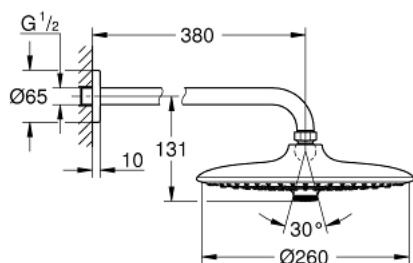

26 458 000 EUPHORIA 260 НАБІР 380 ММ ВЕРХНЬОГО ДУШУ, 3 РЕЖИМИ СТРУМЕНЮ

ОПИС ПРОДУКТУ

- Колір: хром
- складається із:
 - верхній душ Euphoria 260 (26 455)
 - режими Rain, SmartRain, Jet
 - максимальна витрата (при тиску 3 бар): 12,5 л/хв
 - душовий 380 мм кронштейн Rainshower (28 361)
- GROHE DreamSpray розкішний потік води
- GROHE LongLife поверхня
- GROHE SpeedClean – технологія, що запобігає утворенню вапняного нальоту
- Inner WaterGuide - внутрішня ізоляція для захисту поверхні
- може використовуватися із проточним водонагрівачем

26 458 000 EUPHORIA 260 НАБІР 380 ММ ВЕРХНЬОГО ДУШУ, 3 РЕЖИМИ СТРУМЕНЮ

ЗАПАСНІ ЧАСТИНИ, жовтня 2016 – зараз

1: Розетка (Артикул запчастини 11741000)

2: Волокнистий ущільнювач Ø 18,5 x Ø 12 x 2 (Артикул запчастини 0138900 М)

3: Фільтр для затримання бруду (Артикул запчастини 48007000)