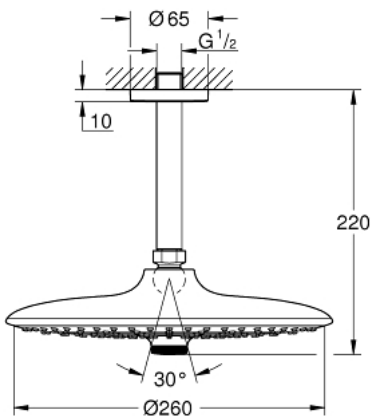

### ОПИС ПРОДУКТУ

- Колір: хром
- складається із:
  - верхній душ Euphoria 260 (26 457)
  - режими Rain, SmartRain, Jet
  - максимальна витрата (при 3 бар): 7,5 л/хв
  - настільний 142 мм душовий кронштейн Rainshower (28 724)
- GROHE EcoJoy – технологія неперевершеного потоку при економному використанні води
- GROHE DreamSpray розкішний потік води
- GROHE LongLife поверхня
- GROHE SpeedClean – технологія, що запобігає утворенню вапняного нальоту
- Inner WaterGuide - внутрішня ізоляція для захисту поверхні
- може використовуватися із проточним водонагрівачем

26 461 000 **EUPHORIA 260 НАБІР 142 ММ ВЕРХНЬОГО ДУШУ, 3 РЕЖИМИ СТРУМЕНЮ**

**ЗАПАСНІ ЧАСТИНИ** , жовтня 2016 – зараз

1: Розетка (Артикул запчастини 11741000)

2: Волокнистий ущільнювач Ø 18,5 x Ø 12 x 2 (Артикул запчастини 0138900 М)

3: Фільтр для затримання бруду (Артикул запчастини 48007000)