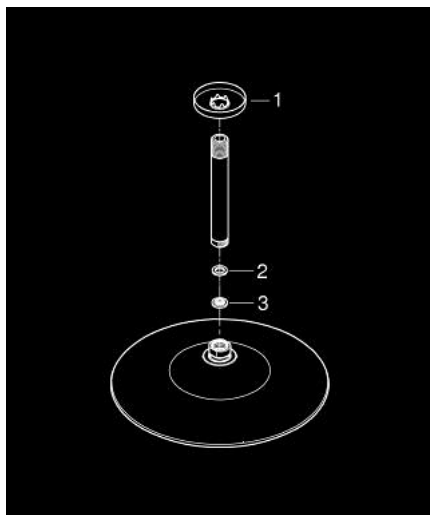

## 26 461 000 EUPHORIA 260 НАБІР 142 ММ ВЕРХНЬОГО ДУШУ, 3 РЕЖИМИ СТРУМЕНЮ

### ОПИС ПРОДУКТУ

- Колір: хром
- складається із:
  - верхній душ Euphoria 260 (26 457)
  - режими Rain, SmartRain, Jet
  - максимальна витрата (при 3 бар): 7,5 л/хв
  - настільний 142 мм душовий кронштейн Rainshower (28 724)
- GROHE EcoJoy – технологія неперевершеного потоку при економному використанні води
- GROHE DreamSpray розкішний потік води
- GROHE LongLife поверхня
- GROHE SpeedClean – технологія, що запобігає утворенню вапняного нальоту
- Inner WaterGuide - внутрішня ізоляція для захисту поверхні
- може використовуватися із проточним водонагрівачем

26 461 000 **EUPHORIA 260 НАБІР 142 ММ ВЕРХНЬОГО ДУШУ, 3 РЕЖИМИ СТРУМЕНЮ**

**ЗАПАСНІ ЧАСТИНИ** , жовтня 2016 – зараз

1: Розетка (Артикул запчастини 11741000)

2: Волокнистий ущільнювач Ø 18,5 x Ø 12 x 2 (Артикул запчастини 0138900 М)

3: Фільтр для затримання бруду (Артикул запчастини 48007000)