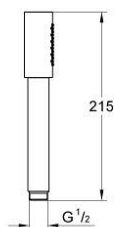

26 465 000 RAINSHOWER AQUA STICK РУЧНИЙ ДУШ, 1 РЕЖИМ СТРУМЕНЮ

ОПИС ПРОДУКТУ

- Колір: хром
- режим струменю: стандартний
- матеріал: метал
- 6.6 л/хв обмежувач потоку
- GROHE DreamSpray розкішний потік води
- GROHE LongLife поверхня
- GROHE SpeedClean – технологія, що запобігає утворенню вапняного нальоту
- Inner WaterGuide - внутрішня ізоляція для захисту поверхні
- універсальна монтажна система, придатна для усіх стандартних душових шлангів
- може використовуватися із проточним водонагрівачем
- мінімальний рекомендований тиск 1.0 бар

26 465 000 RAINSHOWER AQUA STICK РУЧНИЙ ДУШ, 1 РЕЖИМ СТРУМЕНЮ

ЗАПАСНІ ЧАСТИНИ , листопада 2016 – зараз

1: Фільтр для затримання бруду (Артикул запчастини 0700200M)