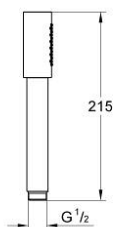

26 465 DL0 RAINSHOWER AQUA STICK РУЧНИЙ ДУШ, 1 РЕЖИМ СТРУМЕНЮ

ОПИС ПРОДУКТУ

- Колір: теплий захід сонця матовий
- режим струменю: стандартний
- матеріал: метал
- 6.6 л/хв обмежувач потоку
- GROHE DreamSpray розкішний потік води
- покриття GROHE LongLife
- GROHE SpeedClean – технологія, що запобігає утворенню вапняного нальоту
- Inner WaterGuide - внутрішня ізоляція для захисту поверхні
- універсальна монтажна система, придатна для усіх стандартних душових шлангів
- може використовуватися із проточним водонагрівачем
- мінімальний рекомендований тиск 1.0 бар

26 465 DL0 RAINSHOWER AQUA STICK РУЧНИЙ ДУШ, 1 РЕЖИМ СТРУМЕНЮ

ЗАПАСНІ ЧАСТИНИ , травня 2017 – зараз

1: Фільтр для затримання бруду (Артикул запчастини 0700200M)