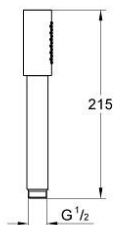

## 26 465 EN0 RAINSHOWER AQUA STICK РУЧНИЙ ДУШ, 1 РЕЖИМ СТРУМЕНЮ

### ОПИС ПРОДУКТУ

- Колір: матовий нікель
- режим струменю: стандартний
- матеріал: метал
- 6.6 л/хв обмежувач потоку
- GROHE DreamSpray розкішний потік води
- покриття GROHE LongLife
- GROHE SpeedClean – технологія, що запобігає утворенню вапняного нальоту
- Inner WaterGuide - внутрішня ізоляція для захисту поверхні
- універсальна монтажна система, придатна для усіх стандартних душових шлангів
- може використовуватися із проточним водонагрівачем
- мінімальний рекомендований тиск 1.0 бар

## 26 465 EN0 RAINSHOWER AQUA STICK РУЧНИЙ ДУШ, 1 РЕЖИМ СТРУМЕНЮ

**ЗАПАСНІ ЧАСТИНИ** , листопада 2016 – зараз

1: Фільтр для затримання бруду (Артикул запчастини 0700200M)