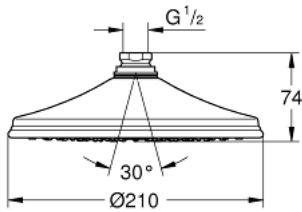

26 474 000 RAINSHOWER RUSTIC 210 ВЕРХНІЙ ДУШ ІЗ 1 РЕЖИМОМ СТРУМЕНЮ

ОПИС ПРОДУКТУ

- Колір: хром
- режим струменю Rain
- стандартний режим (широкого) струменю при тиску від 0.5 бар
- максимальна витрата (при 3 бар): 6,5 л/хв
- Ø 210 мм
- 120 душових форсунок
- латунь
- шаровий шарнір із кутом повороту $0^\circ \pm 20^\circ$
- з'єднувальна різьба $\frac{1}{2}$ "
- GROHE EcoJoy – технологія неперевершеного потоку при економічному використанні води
- GROHE LongLife поверхня
- GROHE SpeedClean – технологія, що запобігає утворенню вапняного нальоту
- доступний до 07/2023