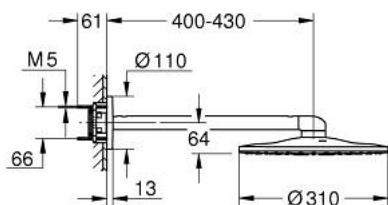

26 475 000 RAINSHOWER SMARTACTIVE 310 НАБІР ВЕРХНЬОГО 430 ММ ДУШУ, 2 РЕЖИМИ СТРУМЕНЮ

ОПИС ПРОДУКТУ

- Колір: хром
- складається із:
 - верхнього душу Rainshower SmartActive 310
 - режими струменю GROHE PureRain, ActiveRain
 - горизонтального 430 мм душевого кронштейну
- GROHE DreamSpray розкішний потік води
- GROHE LongLife поверхня
- GROHE SpeedClean – технологія, що запобігає утворенню вапняного нальоту
- Inner WaterGuide - внутрішня ізоляція для захисту поверхні
- необхідний елемент для вбудованого монтажу 26 483 або 26 484 - замовляється окремо