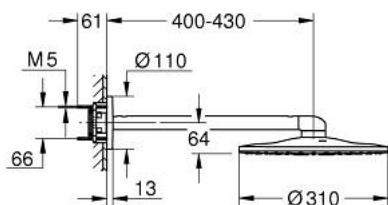

26 475 A00 RAINSHOWER SMARTACTIVE 310 НАБІР ВЕРХНЬОГО 430 ММ ДУШУ, 2 РЕЖИМИ СТРУМЕНЮ

ОПИС ПРОДУКТУ

- Колір: графіт темний
- складається із:
 - верхнього душу Rainshower SmartActive 310
 - режими струменю GROHE PureRain, ActiveRain
 - горизонтального 430 мм душового кронштейну
- GROHE DreamSpray розкішний потік води
- покриття GROHE LongLife
- GROHE SpeedClean – технологія, що запобігає утворенню вапняного нальоту
- Inner WaterGuide - внутрішня ізоляція для захисту поверхні
- необхідний елемент для вбудованого монтажу 26 483 або 26 484 - замовляється окремо