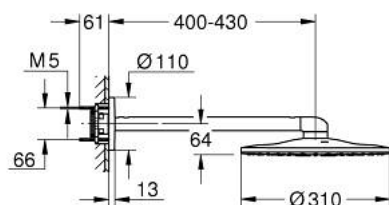

## 26 475 AL0 RAINSHOWER SMARTACTIVE 310 НАБІР ВЕРХНЬОГО 430 ММ ДУШУ, 2 РЕЖИМИ СТРУМЕНЮ

### ОПИС ПРОДУКТУ

- Колір: графіт темний матовий
- складається із:
  - верхнього душу Rainshower SmartActive 310
  - режими струменю GROHE PureRain, ActiveRain
  - горизонтального 430 мм душового кронштейну
- GROHE DreamSpray розкішний потік води
- покриття GROHE LongLife
- GROHE SpeedClean – технологія, що запобігає утворенню вапняного нальоту
- Inner WaterGuide - внутрішня ізоляція для захисту поверхні
- необхідний елемент для вбудованого монтажу 26 483 або 26 484 - замовляється окремо