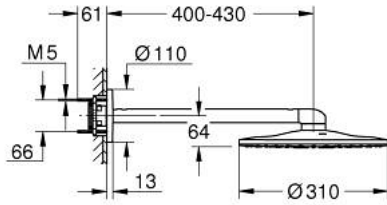

26 475 DA0 RAINSHOWER SMARTACTIVE 310 НАБІР ВЕРХНЬОГО 430 ММ ДУШУ, 2 РЕЖИМИ СТРУМЕНЮ

ОПИС ПРОДУКТУ

- Колір: теплий захід сонця
- складається із:
 - верхнього душу Rainshower SmartActive 310
 - режими струменю GROHE PureRain, ActiveRain
 - горизонтального 430 мм душевого кронштейну
- GROHE DreamSpray розкішний потік води
- покриття GROHE LongLife
- GROHE SpeedClean – технологія, що запобігає утворенню вапняного нальоту
- Inner WaterGuide - внутрішня ізоляція для захисту поверхні
- необхідний елемент для вбудованого монтажу 26 483 або 26 484 - замовляється окремо