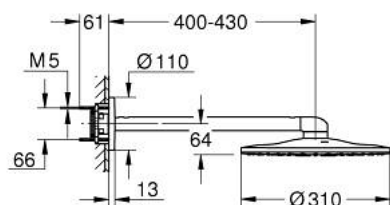

26 475 DC0 RAINSHOWER SMARTACTIVE 310 НАБІР ВЕРХНЬОГО 430 ММ ДУШУ, 2 РЕЖИМИ СТРУМЕНЮ

ОПИС ПРОДУКТУ

- Колір: суперсталь
- складається із:
 - верхнього душу Rainshower SmartActive 310
 - режими струменю GROHE PureRain, ActiveRain
 - горизонтального 430 мм душевого кронштейну
- GROHE DreamSpray розкішний потік води
- покриття GROHE LongLife
- GROHE SpeedClean – технологія, що запобігає утворенню вапняного нальоту
- Inner WaterGuide - внутрішня ізоляція для захисту поверхні
- необхідний елемент для вбудованого монтажу 26 483 або 26 484 - замовляється окремо