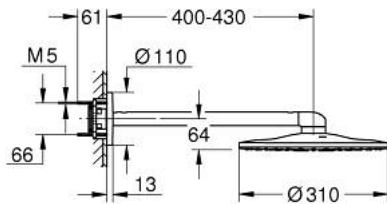

## 26 475 DL0 RAINSHOWER SMARTACTIVE 310 НАБІР ВЕРХНЬОГО 430 ММ ДУШУ, 2 РЕЖИМИ СТРУМЕНЮ

### ОПИС ПРОДУКТУ

- Колір: теплий захід сонця матовий
- складається із:
  - верхнього душу Rainshower SmartActive 310
  - режими струменю GROHE PureRain, ActiveRain
  - горизонтального 430 мм душового кронштейну
- GROHE DreamSpray розкішний потік води
- покриття GROHE LongLife
- GROHE SpeedClean – технологія, що запобігає утворенню вапняного нальоту
- Inner WaterGuide - внутрішня ізоляція для захисту поверхні
- необхідний елемент для вбудованого монтажу 26 483 або 26 484 - замовляється окремо