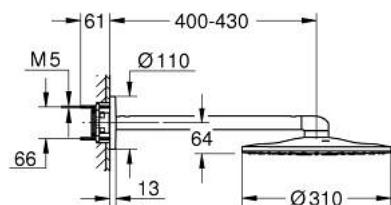

## 26 475 GL0 RAINSHOWER SMARTACTIVE 310 НАБІР ВЕРХНЬОГО 430 ММ ДУШУ, 2 РЕЖИМИ СТРУМЕНЮ

### ОПИС ПРОДУКТУ

- Колір: холодний світанок
- складається із:
  - верхнього душу Rainshower SmartActive 310
  - режими струменю GROHE PureRain, ActiveRain
  - горизонтального 430 мм душового кронштейну
- GROHE DreamSpray розкішний потік води
- покриття GROHE LongLife
- GROHE SpeedClean – технологія, що запобігає утворенню вапняного нальоту
- Inner WaterGuide - внутрішня ізоляція для захисту поверхні
- необхідний елемент для вбудованого монтажу 26 483 або 26 484 - замовляється окремо