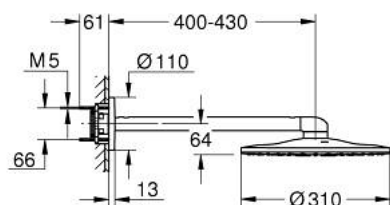

## 26 475 GN0 RAINSHOWER SMARTACTIVE 310 НАБІР ВЕРХНЬОГО 430 ММ ДУШУ, 2 РЕЖИМИ СТРУМЕНЮ

### ОПИС ПРОДУКТУ

- Колір: холодний світанок матовий
- складається із:
  - верхнього душу Rainshower SmartActive 310
  - режими струменю GROHE PureRain, ActiveRain
  - горизонтального 430 мм душового кронштейну
- GROHE DreamSpray розкішний потік води
- покриття GROHE LongLife
- GROHE SpeedClean – технологія, що запобігає утворенню вапняного нальоту
- Inner WaterGuide - внутрішня ізоляція для захисту поверхні
- необхідний елемент для вбудованого монтажу 26 483 або 26 484 - замовляється окремо