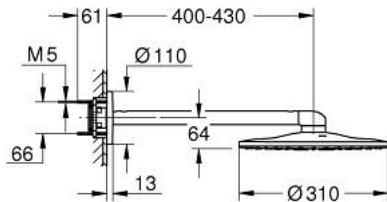

26 475 LS0 RAINSHOWER SMARTACTIVE 310 НАБІР ВЕРХНЬОГО 430 ММ ДУШУ, 2 РЕЖИМИ СТРУМЕНЮ

ОПИС ПРОДУКТУ

- Колір: Білий місяць
- складається із:
- верхній душ Rainshower SmartActive 310, із душовою голівкою кольору "Білий місяць"
- режими струменю GROHE PureRain, ActiveRain
- горизонтального 430 мм душового кронштейну
- GROHE DreamSpray розкішний потік води
- покриття GROHE LongLife
- GROHE SpeedClean – технологія, що запобігає утворенню вапняного нальоту
- Inner WaterGuide - внутрішня ізоляція для захисту поверхні
- необхідний елемент для вбудованого монтажу 26 483 або 26 484 - замовляється окремо