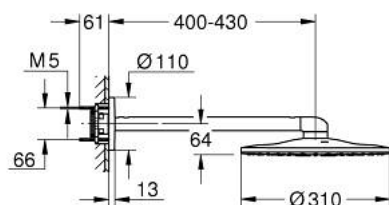

26 475 MG0 RAINSHOWER SMARTACTIVE 310 НАБІР ВЕРХНЬОГО 430 ММ ДУШУ, 2 РЕЖИМИ СТРУМЕНЮ

ОПИС ПРОДУКТУ

- Колір: satin graphite
- складається із:
 - верхнього душу Rainshower SmartActive 310
 - режими струменю GROHE PureRain, ActiveRain
 - горизонтального 430 мм душевого кронштейну
 - GROHE DreamSpray розкішний потік води
 - покриття GROHE LongLife
 - GROHE SpeedClean – технологія, що запобігає утворенню вапняного нальоту
 - Inner WaterGuide - внутрішня ізоляція для захисту поверхні
- необхідний елемент для вбудованого монтажу 26 483 або 26 484 - замовляється окремо