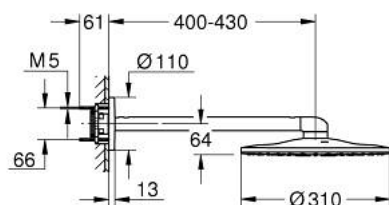

26 475 MS0 RAINSHOWER SMARTACTIVE 310 НАБІР ВЕРХНЬОГО 430 ММ ДУШУ, 2 РЕЖИМИ СТРУМЕНЮ

ОПИС ПРОДУКТУ

- Колір: satin steel
- складається із:
 - верхнього душу Rainshower SmartActive 310
 - режими струменю GROHE PureRain, ActiveRain
 - горизонтального 430 мм душевого кронштейну
- GROHE DreamSpray розкішний потік води
- покриття GROHE LongLife
- GROHE SpeedClean – технологія, що запобігає утворенню вапняного нальоту
- Inner WaterGuide - внутрішня ізоляція для захисту поверхні
- необхідний елемент для вбудованого монтажу 26 483 або 26 484 - замовляється окремо