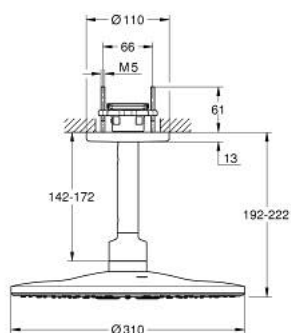

26 477 000 RAINSHOWER SMARTACTIVE 310 НАБІР ВЕРХНЬОГО ДУШУ СТЕЛЬОВОГО МОНТАЖУ 142 ММ, 2 РЕЖИМИ СТРУМЕНЮ

ОПИС ПРОДУКТУ

- Колір: хром
- складається із:
 - верхнього душу Rainshower SmartActive 310
 - режими струменю GROHE PureRain, ActiveRain
 - стельового душового кронштейну 142 мм
 - GROHE DreamSpray розкішний потік води
 - GROHE LongLife поверхня
 - GROHE SpeedClean – технологія, що запобігає утворенню вапняного нальоту
 - Inner WaterGuide - внутрішня ізоляція для захисту поверхні
- необхідний елемент для вбудованого монтажу 26 483 або 26 484 - замовляється окремо