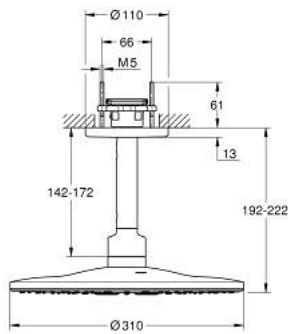

26 477 A00 RAINSHOWER SMARTACTIVE 310 НАБІР ВЕРХНЬОГО ДУШУ СТЕЛЬОВОГО МОНТАЖУ 142 ММ, 2 РЕЖИМИ СТРУМЕНЮ

ОПИС ПРОДУКТУ

- Колір: графіт темний
- складається із:
 - верхнього душу Rainshower SmartActive 310
 - режими струменю GROHE PureRain, ActiveRain
 - стельового душевого кронштейну 142 мм
 - GROHE DreamSpray розкішний потік води
 - покриття GROHE LongLife
 - GROHE SpeedClean – технологія, що запобігає утворенню вапняного нальоту
 - Inner WaterGuide - внутрішня ізоляція для захисту поверхні
- необхідний елемент для вбудованого монтажу 26 483 або 26 484 - замовляється окремо