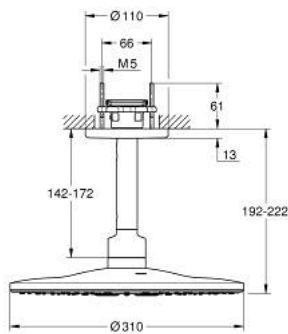

26 477 AL0 RAINSHOWER SMARTACTIVE 310 НАБІР ВЕРХНЬОГО ДУШУ СТЕЛЬОВОГО МОНТАЖУ 142 ММ, 2 РЕЖИМИ СТРУМЕНЮ

ОПИС ПРОДУКТУ

- Колір: графіт темний матовий
- складається із:
 - верхнього душу Rainshower SmartActive 310
 - режими струменю GROHE PureRain, ActiveRain
 - стельового душевого кронштейну 142 мм
 - GROHE DreamSpray розкішний потік води
 - покриття GROHE LongLife
 - GROHE SpeedClean – технологія, що запобігає утворенню вапняного нальоту
 - Inner WaterGuide - внутрішня ізоляція для захисту поверхні
- необхідний елемент для вбудованого монтажу 26 483 або 26 484 - замовляється окремо