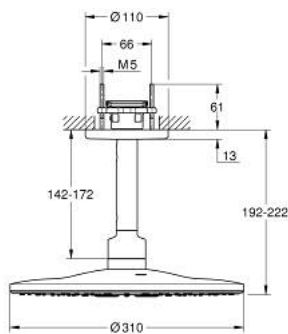

26 477 DA0 RAINSHOWER SMARTACTIVE 310 НАБІР ВЕРХНЬОГО ДУШУ СТЕЛЬОВОГО МОНТАЖУ 142 ММ, 2 РЕЖИМИ СТРУМЕНЮ

ОПИС ПРОДУКТУ

- Колір: теплий захід сонця
- складається із:
 - верхнього душу Rainshower SmartActive 310
 - режими струменю GROHE PureRain, ActiveRain
 - стельового душового кронштейну 142 мм
 - GROHE DreamSpray розкішний потік води
 - покриття GROHE LongLife
 - GROHE SpeedClean – технологія, що запобігає утворенню вапняного нальоту
 - Inner WaterGuide - внутрішня ізоляція для захисту поверхні
- необхідний елемент для вбудованого монтажу 26 483 або 26 484 - замовляється окремо