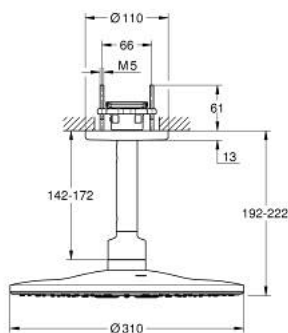

26 477 DC0 RAINSHOWER SMARTACTIVE 310 НАБІР ВЕРХНЬОГО ДУШУ СТЕЛЬОВОГО МОНТАЖУ 142 ММ, 2 РЕЖИМИ СТРУМЕНЮ

ОПИС ПРОДУКТУ

- Колір: суперсталь
- складається із:
 - верхнього душу Rainshower SmartActive 310
 - режими струменю GROHE PureRain, ActiveRain
 - стельового душевого кронштейну 142 мм
- GROHE DreamSpray розкішний потік води
- покриття GROHE LongLife
- GROHE SpeedClean – технологія, що запобігає утворенню вапняного нальоту
- Inner WaterGuide - внутрішня ізоляція для захисту поверхні
- необхідний елемент для вбудованого монтажу 26 483 або 26 484 - замовляється окремо