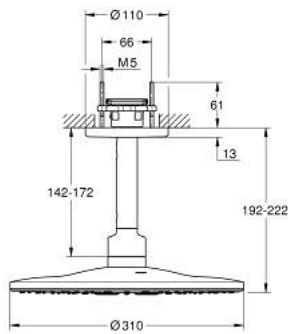

## 26 477 GL0 RAINSHOWER SMARTACTIVE 310 НАБІР ВЕРХНЬОГО ДУШУ СТЕЛЬОВОГО МОНТАЖУ 142 ММ, 2 РЕЖИМИ СТРУМЕНЮ

### ОПИС ПРОДУКТУ

- Колір: холодний світанок
- складається із:
  - верхнього душу Rainshower SmartActive 310
  - режими струменю GROHE PureRain, ActiveRain
  - стельового душевого кронштейну 142 мм
  - GROHE DreamSpray розкішний потік води
  - покриття GROHE LongLife
  - GROHE SpeedClean – технологія, що запобігає утворенню вапняного нальоту
  - Inner WaterGuide - внутрішня ізоляція для захисту поверхні
- необхідний елемент для вбудованого монтажу 26 483 або 26 484 - замовляється окремо