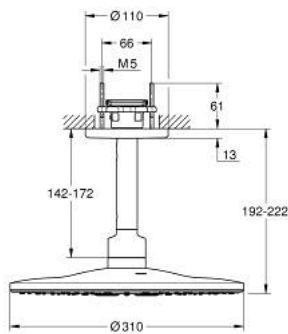

26 477 GN0 RAINSHOWER SMARTACTIVE 310 НАБІР ВЕРХНЬОГО ДУШУ СТЕЛЬОВОГО МОНТАЖУ 142 ММ, 2 РЕЖИМИ СТРУМЕНЮ

ОПИС ПРОДУКТУ

- Колір: холодний світанок матовий
- складається із:
 - верхнього душу Rainshower SmartActive 310
 - режими струменю GROHE PureRain, ActiveRain
 - стельового душового кронштейну 142 мм
 - GROHE DreamSpray розкішний потік води
 - покриття GROHE LongLife
 - GROHE SpeedClean – технологія, що запобігає утворенню вапняного нальоту
 - Inner WaterGuide - внутрішня ізоляція для захисту поверхні
- необхідний елемент для вбудованого монтажу 26 483 або 26 484 - замовляється окремо