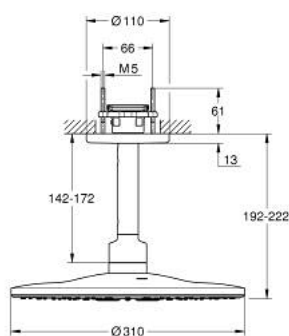

26 477 LS0 RAINSHOWER SMARTACTIVE 310 НАБІР ВЕРХНЬОГО ДУШУ СТЕЛЬОВОГО МОНТАЖУ 142 ММ, 2 РЕЖИМИ СТРУМЕНЮ

ОПИС ПРОДУКТУ

- Колір: Білий місяць
- складається із:
- верхній душ Rainshower SmartActive 310, із душовою голівкою кольору "Білий місяць"
- режими струменю GROHE PureRain, ActiveRain
- стельового душового кронштейну 142 мм
- GROHE DreamSpray розкішний потік води
- покриття GROHE LongLife
- GROHE SpeedClean – технологія, що запобігає утворенню вапняного нальоту
- Inner WaterGuide - внутрішня ізоляція для захисту поверхні
- необхідний елемент для вбудованого монтажу 26 483 або 26 484 - замовляється окремо