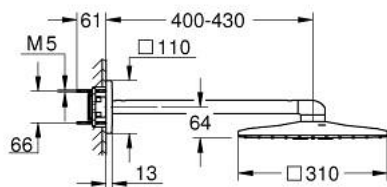

## 26 479 000 RAINSHOWER SMARTACTIVE 310 CUBE НАБІР ВЕРХНЬОГО 430 ММ ДУШУ, 2 РЕЖИМИ СТРУМЕНЮ

### ОПИС ПРОДУКТУ

- Колір: хром
- складається із:
  - верхнього душу Rainshower SmartActive 310 Cube
  - режими струменю GROHE PureRain, ActiveRain
  - горизонтального 430 мм душового кронштейну
  - GROHE DreamSpray розкішний потік води
  - GROHE LongLife поверхня
  - GROHE SpeedClean – технологія, що запобігає утворенню вапняного нальоту
  - Inner WaterGuide - внутрішня ізоляція для захисту поверхні
- необхідний елемент для вбудованого монтажу 26 483 або 26 484 - замовляється окремо