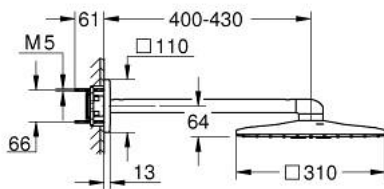

26 479 243 0 RAINSHOWER SMARTACTIVE 310 CUBE НАБІР ВЕРХНЬОГО 430 ММ ДУШУ, 2 РЕЖИМИ СТРУМЕНЮ

ОПИС ПРОДУКТУ

- Колір: матовий чорний
- складається із:
 - верхнього душу Rainshower SmartActive 310 Cube, душова голівка кольору "Білий місяць"
 - режими струменю GROHE PureRain, ActiveRain
 - горизонтального 430 мм душового кронштейну
 - GROHE DreamSpray розкішний потік води
 - GROHE SpeedClean – технологія, що запобігає утворенню вапняного нальоту
 - Inner WaterGuide - внутрішня ізоляція для захисту поверхні
- необхідний елемент для вбудованого монтажу 26 483 або 26 484 - замовляється окремо