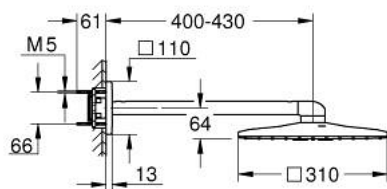

26 479 AL0 RAINSHOWER SMARTACTIVE 310 CUBE НАБІР ВЕРХНЬОГО 430 ММ ДУШУ, 2 РЕЖИМИ СТРУМЕНЮ

ОПИС ПРОДУКТУ

- Колір: графіт темний матовий
- складається із:
 - верхнього душу Rainshower SmartActive 310 Cube
 - режими струменю GROHE PureRain, ActiveRain
 - горизонтального 430 мм душового кронштейну
 - GROHE DreamSpray розкішний потік води
 - покриття GROHE LongLife
 - GROHE SpeedClean – технологія, що запобігає утворенню вапняного нальоту
 - Inner WaterGuide - внутрішня ізоляція для захисту поверхні
- необхідний елемент для вбудованого монтажу 26 483 або 26 484 - замовляється окремо